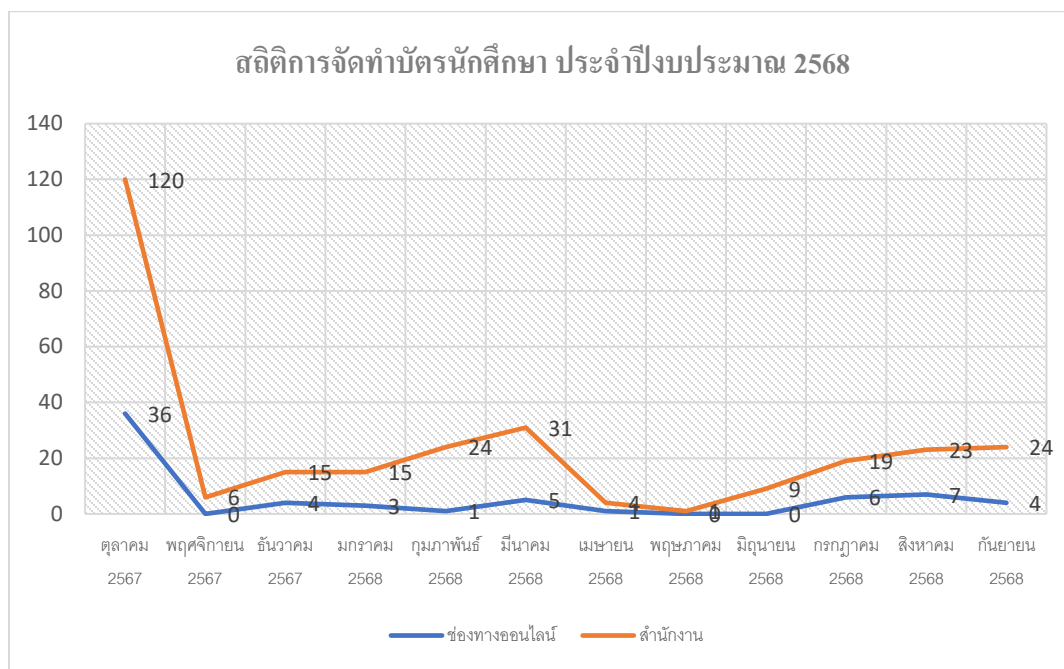

สถิติการจัดทำบัตรนักศึกษาประจำปีงบประมาณ 2568

เดือน/ปี	ช่องทางออนไลน์	สำนักงาน	รวม
ตุลาคม 2567	36	120	156
พฤศจิกายน 2567	0	6	6
ธันวาคม 2567	4	15	19
มกราคม 2568	3	15	18
กุมภาพันธ์ 2568	1	24	25
มีนาคม 2568	5	31	36
เมษายน 2568	1	4	5
พฤษภาคม 2568	0	1	1
มิถุนายน 2568	0	9	9
กรกฎาคม 2568	6	19	25
สิงหาคม 2568	7	23	30
กันยายน 2568	4	24	28
รวม	67	291	358