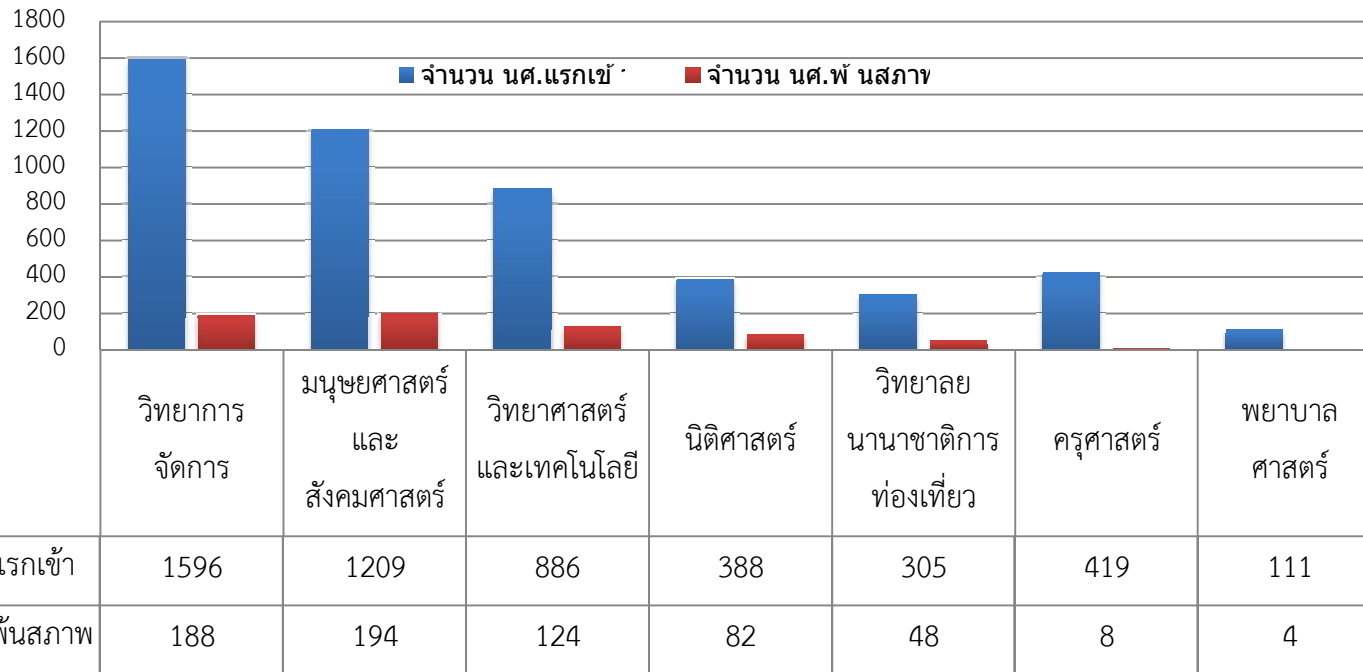

สถิติจำนวนนักศึกษาพ้นสภาพการเป็นนักศึกษา ประจำภาคเรียนที่ 2 ปีการศึกษา 2559

คณะ	จำนวน นศ.แรกเข้า	จำนวน นศ.พ้นสภาพ	ร้อยละ	จำนวน นศ.เข้าใหม่	ร้อยละ
วิทยาการจัดการ	1596	188	29.01	10	13.15
มนุษยศาสตร์และสังคมศาสตร์	1209	194	29.94	47	61.84
วิทยาศาสตร์และเทคโนโลยี	886	124	19.14	7	9.21
นิติศาสตร์	388	82	12.65	12	15.78
วิทยาลัยนานาชาติการท่องเที่ยว	305	48	7.41		
ครุศาสตร์	419	8	1.23		
พยาบาลศาสตร์	111	4	0.62		
รวม	4914	648	100.00	76	100.00

จำนวนนักศึกษัพันสภภาพ

ข้อมูล ณ วันที่ 23 กรกฎาคม 2560